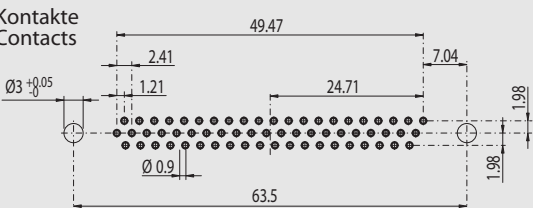

Y

**Stiftleiste**  
Plug connector

**Buchsenleiste**  
Socket connector

15 Kontakte  
Contacts

15 Kontakte  
Contacts

26 Kontakte  
Contacts

26 Kontakte  
Contacts

44 Kontakte  
Contacts

44 Kontakte  
Contacts

62 Kontakte  
Contacts

62 Kontakte  
Contacts

78 Kontakte  
Contacts

78 Kontakte  
Contacts

D-Subminiatur High Density Steckverbinder  
D-Subminiatur High Density Connectors