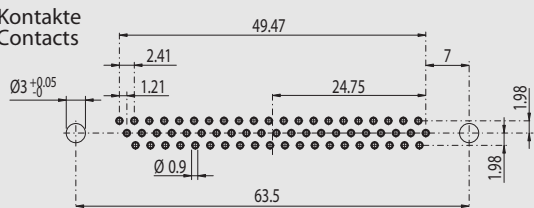

Y

**Stiftleiste**  
Plug connector

**Buchsenleiste**  
Socket connector

15 Kontakte  
Contacts

15 Kontakte  
Contacts

26 Kontakte  
Contacts

26 Kontakte  
Contacts

44 Kontakte  
Contacts

44 Kontakte  
Contacts

62 Kontakte  
Contacts

62 Kontakte  
Contacts

78 Kontakte  
Contacts

78 Kontakte  
Contacts

D-Subminiatur High Density Steckverbinder  
D-Subminiatur High Density Connectors