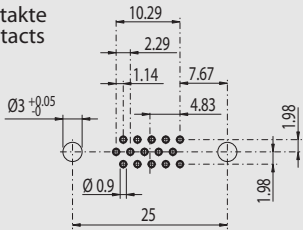

Y

**Stiftleiste**  
Plug connector

**Buchsenleiste**  
Socket connector

15 Kontakte  
Contacts

15 Kontakte  
Contacts

26 Kontakte  
Contacts

26 Kontakte  
Contacts

44 Kontakte  
Contacts

44 Kontakte  
Contacts

62 Kontakte  
Contacts

62 Kontakte  
Contacts

78 Kontakte  
Contacts

78 Kontakte  
Contacts

D-Subminiatur High Density Steckverbinder  
D-Subminiatur High Density Connectors