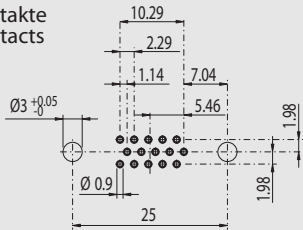

Y

**Stiftleiste**  
Plug connector

**Buchsenleiste**  
Socket connector

15 Kontakte  
Contacts

15 Kontakte  
Contacts

26 Kontakte  
Contacts

26 Kontakte  
Contacts

44 Kontakte  
Contacts

44 Kontakte  
Contacts

62 Kontakte  
Contacts

62 Kontakte  
Contacts

78 Kontakte  
Contacts

78 Kontakte  
Contacts

D-Subminiatur High Density Steckverbinder  
D-Subminiatur High Density Connectors