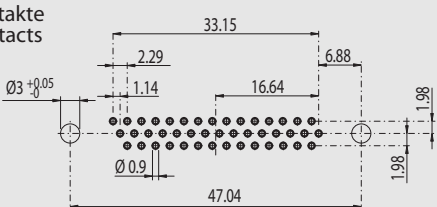

Y

**Stiftleiste**  
Plug connector

**Buchsenleiste**  
Socket connector

15 Kontakte  
Contacts

15 Kontakte  
Contacts

26 Kontakte  
Contacts

26 Kontakte  
Contacts

44 Kontakte  
Contacts

44 Kontakte  
Contacts

62 Kontakte  
Contacts

62 Kontakte  
Contacts

78 Kontakte  
Contacts

78 Kontakte  
Contacts

D-Subminiatur High Density Steckverbinder  
D-Subminiatur High Density Connectors