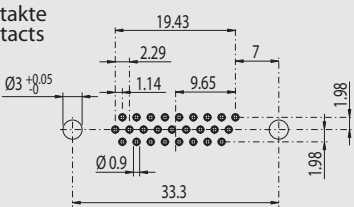

Y

**Stiftleiste**  
Plug connector

**Buchsenleiste**  
Socket connector

15 Kontakte  
Contacts

15 Kontakte  
Contacts

26 Kontakte  
Contacts

26 Kontakte  
Contacts

44 Kontakte  
Contacts

44 Kontakte  
Contacts

62 Kontakte  
Contacts

62 Kontakte  
Contacts

78 Kontakte  
Contacts

78 Kontakte  
Contacts

D-Subminiatur High Density Steckverbinder  
D-Subminiatur High Density Connectors