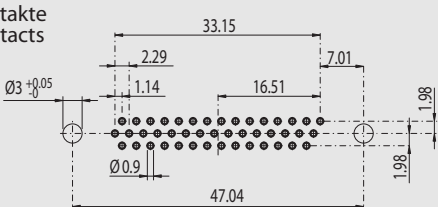

Y

**Stiftleiste**  
Plug connector

**Buchsenleiste**  
Socket connector

15 Kontakte  
Contacts

15 Kontakte  
Contacts

26 Kontakte  
Contacts

26 Kontakte  
Contacts

44 Kontakte  
Contacts

44 Kontakte  
Contacts

62 Kontakte  
Contacts

62 Kontakte  
Contacts

78 Kontakte  
Contacts

78 Kontakte  
Contacts

D-Subminiatur High Density Steckverbinder  
D-Subminiatur High Density Connectors