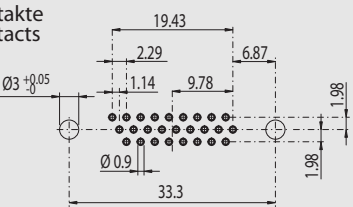

Y

**Stiftleiste**  
Plug connector

**Buchsenleiste**  
Socket connector

15 Kontakte  
Contacts

15 Kontakte  
Contacts

26 Kontakte  
Contacts

26 Kontakte  
Contacts

44 Kontakte  
Contacts

44 Kontakte  
Contacts

62 Kontakte  
Contacts

62 Kontakte  
Contacts

78 Kontakte  
Contacts

78 Kontakte  
Contacts

D-Subminiatur High Density Steckverbinder  
D-Subminiatur High Density Connectors