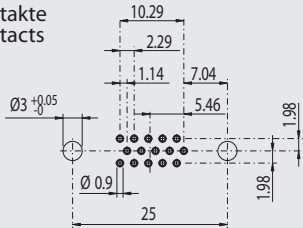

Y

Stiftleiste
Plug connector

Buchsenleiste
Socket connector

15 Kontakte
Contacts

15 Kontakte
Contacts

26 Kontakte
Contacts

26 Kontakte
Contacts

44 Kontakte
Contacts

44 Kontakte
Contacts

62 Kontakte
Contacts

62 Kontakte
Contacts

D-Subminiatur High Density Steckverbinder IP 67
D-Subminiatur High Density Connectors IP 67