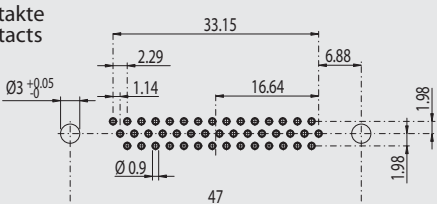

Y

Stiftleiste
Plug connector

Buchsenleiste
Socket connector

15 Kontakte
Contacts

15 Kontakte
Contacts

26 Kontakte
Contacts

26 Kontakte
Contacts

44 Kontakte
Contacts

44 Kontakte
Contacts

62 Kontakte
Contacts

62 Kontakte
Contacts

D-Subminiatur High Density Steckverbinder IP 67
D-Subminiatur High Density Connectors IP 67