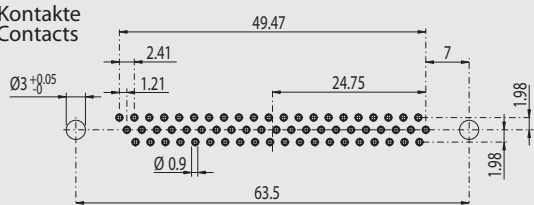

Y

Stiftleiste
Plug connector

Buchsenleiste
Socket connector

15 Kontakte
Contacts

15 Kontakte
Contacts

26 Kontakte
Contacts

26 Kontakte
Contacts

44 Kontakte
Contacts

44 Kontakte
Contacts

62 Kontakte
Contacts

62 Kontakte
Contacts

D-Subminiatur High Density Steckverbinder IP 67
D-Subminiatur High Density Connectors IP 67