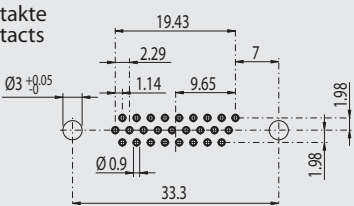

Y

Stiftleiste
Plug connector

Buchsenleiste
Socket connector

15 Kontakte
Contacts

15 Kontakte
Contacts

26 Kontakte
Contacts

26 Kontakte
Contacts

44 Kontakte
Contacts

44 Kontakte
Contacts

62 Kontakte
Contacts

62 Kontakte
Contacts

D-Subminiatur High Density Steckverbinder IP 67
D-Subminiatur High Density Connectors IP 67