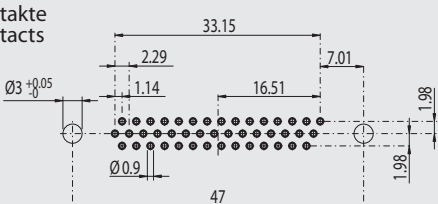

Y

Stiftleiste
Plug connector

Buchsenleiste
Socket connector

15 Kontakte
Contacts

15 Kontakte
Contacts

26 Kontakte
Contacts

26 Kontakte
Contacts

44 Kontakte
Contacts

44 Kontakte
Contacts

62 Kontakte
Contacts

62 Kontakte
Contacts

D-Subminiatur High Density Steckverbinder IP 67
D-Subminiatur High Density Connectors IP 67