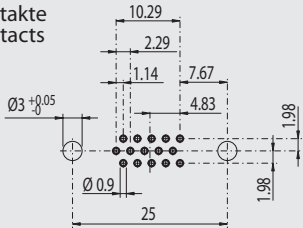

Y

Stiftleiste
Plug connector

Buchsenleiste
Socket connector

15 Kontakte
Contacts

15 Kontakte
Contacts

26 Kontakte
Contacts

26 Kontakte
Contacts

44 Kontakte
Contacts

44 Kontakte
Contacts

62 Kontakte
Contacts

62 Kontakte
Contacts

D-Subminiatur High Density Steckverbinder IP 67
D-Subminiatur High Density Connectors IP 67