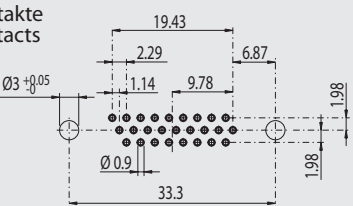

Y

Stiftleiste
Plug connector

Buchsenleiste
Socket connector

15 Kontakte
Contacts

15 Kontakte
Contacts

26 Kontakte
Contacts

26 Kontakte
Contacts

44 Kontakte
Contacts

44 Kontakte
Contacts

62 Kontakte
Contacts

62 Kontakte
Contacts

D-Subminiatur High Density Steckverbinder IP 67
D-Subminiatur High Density Connectors IP 67