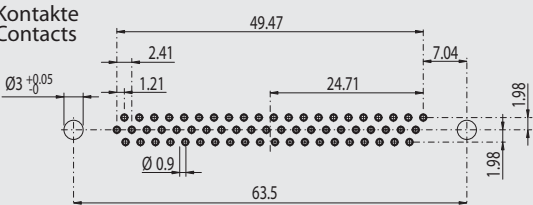

Y

Stiftleiste
Plug connector

Buchsenleiste
Socket connector

15 Kontakte
Contacts

15 Kontakte
Contacts

26 Kontakte
Contacts

26 Kontakte
Contacts

44 Kontakte
Contacts

44 Kontakte
Contacts

62 Kontakte
Contacts

62 Kontakte
Contacts

D-Subminiatur High Density Steckverbinder IP 67
D-Subminiatur High Density Connectors IP 67