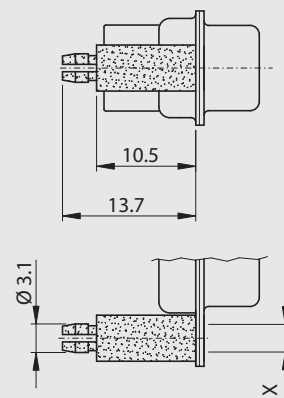

Montagearten (Pi) Assemblies (Pi)

M85 x

M85 UN	Niete / back nut	UNC4-40
M85 M3	Niete / back nut	M3

M85 xx

M85 UN B5	Niete / back nut	UNC4-40
	Schraube / screw	5 mm
M85 UN B6	Niete / back nut	UNC4-40
	Schraube / screw	6 mm
M85 M3 B5	Niete / back nut	M3
	Schraube / screw	5 mm
M85 M3 B6	Niete / back nut	M3
	Schraube / screw	6 mm

M86 x

M86 UN	Push-On	UNC4-40
M86 M3	Push-On	M3

M86 xx

M86 UN B5	Push-On	UNC4-40
	Schraube / screw	5 mm
M86 UN B6	Push-On	UNC4-40
	Schraube / screw	6 mm
M86 M3 B5	Push-On	M3
	Schraube / screw	5 mm
M86 M3 B6	Push-On	M3
	Schraube / screw	6 mm