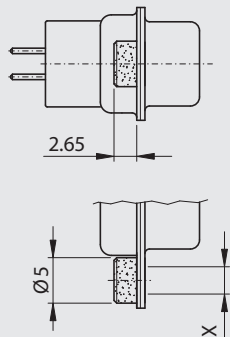

Montagearten (Pi) Assemblies (Pi)

M85 x

M85 UN	Niete / back nut	UNC4-40
M85 M3	Niete / back nut	M3

M85 xx

M85 UN B5	Niete / back nut	UNC4-40
	Schraube / screw	5 mm
M85 UN B6	Niete / back nut	UNC4-40
	Schraube / screw	6 mm
M85 M3 B5	Niete / back nut	M3
	Schraube / screw	5 mm
M85 M3 B6	Niete / back nut	M3
	Schraube / screw	6 mm

M86 x

M86 UN	Push-On	UNC4-40
M86 M3	Push-On	M3

M86 xx

M86 UN B5	Push-On	UNC4-40
	Schraube / screw	5 mm
M86 UN B6	Push-On	UNC4-40
	Schraube / screw	6 mm
M86 M3 B5	Push-On	M3
	Schraube / screw	5 mm
M86 M3 B6	Push-On	M3
	Schraube / screw	6 mm