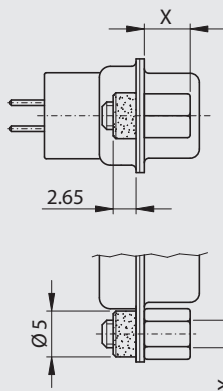

Montagearten (Pi) Assemblies (Pi)

M85 x

M85 UN	Niete / back nut	UNC4-40
M85 M3	Niete / back nut	M3

M85 xx

M85 UN B5	Niete / back nut	UNC4-40
	Schraube / screw	5 mm
M85 UN B6	Niete / back nut	UNC4-40
	Schraube / screw	6 mm
M85 M3 B5	Niete / back nut	M3
	Schraube / screw	5 mm
M85 M3 B6	Niete / back nut	M3
	Schraube / screw	6 mm

M86 x

M86 UN	Push-On	UNC4-40
M86 M3	Push-On	M3

M86 xx

M86 UN B5	Push-On	UNC4-40
	Schraube / screw	5 mm
M86 UN B6	Push-On	UNC4-40
	Schraube / screw	6 mm
M86 M3 B5	Push-On	M3
	Schraube / screw	5 mm
M86 M3 B6	Push-On	M3
	Schraube / screw	6 mm