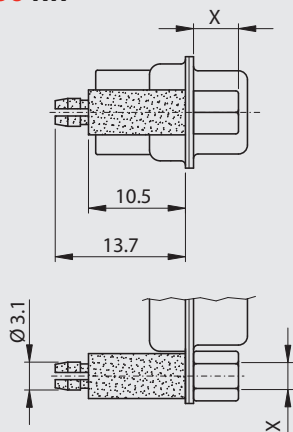

Montagearten (Pi) Assemblies (Pi)

M85 x

M85 UN	Niete / back nut	UNC4-40
M85 M3	Niete / back nut	M3

M85 xx

M85 UN B5	Niete / back nut	UNC4-40
	Schraube / screw	5 mm
M85 UN B6	Niete / back nut	UNC4-40
	Schraube / screw	6 mm
M85 M3 B5	Niete / back nut	M3
	Schraube / screw	5 mm
M85 M3 B6	Niete / back nut	M3
	Schraube / screw	6 mm

M86 x

M86 UN	Push-On	UNC4-40
M86 M3	Push-On	M3

M86 xx

M86 UN B5	Push-On	UNC4-40
	Schraube / screw	5 mm
M86 UN B6	Push-On	UNC4-40
	Schraube / screw	6 mm
M86 M3 B5	Push-On	M3
	Schraube / screw	5 mm
M86 M3 B6	Push-On	M3
	Schraube / screw	6 mm