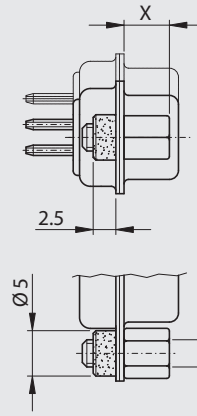

Montagearten Assemblies

Kundenspezifische Ausführungen
auf Anfrage
Customer specified products
on request

M85 x

M85 UN	Niete / back nut	UNC4-40
M85 M3	Niete / back nut	M3

M85 xx

M85 UN B5	Niete / back nut	UNC4-40
	Schraube / screw	5 mm
M85 UN B6	Niete / back nut	UNC4-40
	Schraube / screw	6 mm
M85 M3 B5	Niete / back nut	M3
	Schraube / screw	5 mm
M85 M3 B6	Niete / back nut	M3
	Schraube / screw	6 mm

M96 x

M96 UN	Push-On	UNC4-40
M96 M3	Push-On	M3

M96 xx

M96 UN B5	Push-On	UNC4-40
	Schraube / screw	5 mm
M96 UN B6	Push-On	UNC4-40
	Schraube / screw	6 mm
M96 M3 B5	Push-On	M3
	Schraube / screw	5 mm
M96 M3 B6	Push-On	M3
	Schraube / screw	6 mm

M98 x

M98 UN	Push-On	UNC4-40
	Niete / front nut	
M98 M3	Push-On	M3
	Niete / front nut	