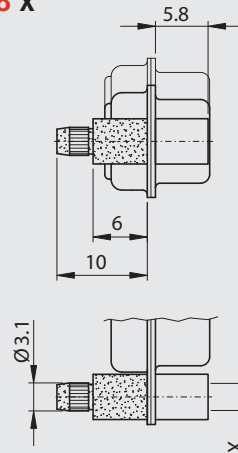

Montagearten Assemblies

Kundenspezifische Ausführungen
auf Anfrage
Customer specified products
on request

M85 x

M85 UN	Niete / back nut	UNC4-40
M85 M3	Niete / back nut	M3

M85 xx

M85 UN B5	Niete / back nut	UNC4-40
	Schraube / screw	5 mm
M85 UN B6	Niete / back nut	UNC4-40
	Schraube / screw	6 mm
M85 M3 B5	Niete / back nut	M3
	Schraube / screw	5 mm
M85 M3 B6	Niete / back nut	M3
	Schraube / screw	6 mm

M96 x

M96 UN	Push-On	UNC4-40
M96 M3	Push-On	M3

M96 xx

M96 UN B5	Push-On	UNC4-40
	Schraube / screw	5 mm
M96 UN B6	Push-On	UNC4-40
	Schraube / screw	6 mm
M96 M3 B5	Push-On	M3
	Schraube / screw	5 mm
M96 M3 B6	Push-On	M3
	Schraube / screw	6 mm

M98 x

M98 UN	Push-On	UNC4-40
	Niete / front nut	
M98 M3	Push-On	M3
	Niete / front nut	