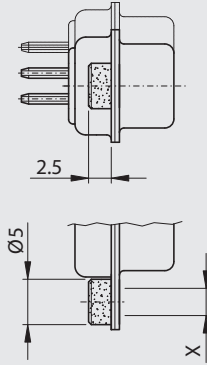

Montagearten Assemblies

Kundenspezifische Ausführungen
auf Anfrage
Customer specified products
on request

M85 x

M85 UN	Niete / back nut	UNC4-40
M85 M3	Niete / back nut	M3

M85 xx

M85 UN B5	Niete / back nut	UNC4-40
	Schraube / screw	5 mm
M85 UN B6	Niete / back nut	UNC4-40
	Schraube / screw	6 mm
M85 M3 B5	Niete / back nut	M3
	Schraube / screw	5 mm
M85 M3 B6	Niete / back nut	M3
	Schraube / screw	6 mm

M96 x

M96 UN	Push-On	UNC4-40
M96 M3	Push-On	M3

M96 xx

M96 UN B5	Push-On	UNC4-40
	Schraube / screw	5 mm
M96 UN B6	Push-On	UNC4-40
	Schraube / screw	6 mm
M96 M3 B5	Push-On	M3
	Schraube / screw	5 mm
M96 M3 B6	Push-On	M3
	Schraube / screw	6 mm

M98 x

M98 UN	Push-On	UNC4-40
	Niete / front nut	
M98 M3	Push-On	M3
	Niete / front nut	