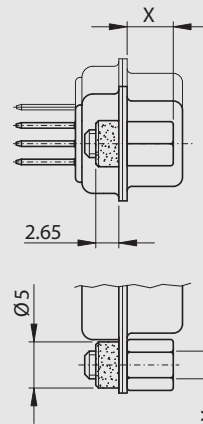

Montagearten

Für gerade Ausführungen

Assemblies

For straight versions

Kundenspezifische Ausführungen
auf Anfrage
Customer specified products
on request

M85 x

M85 UN	Niete / back nut	UNC4-40
M85 M3	Niete / back nut	M3

M85 xx

M85 UN B5	Niete / back nut	UNC4-40
	Schraube / screw	5 mm
M85 UN B6	Niete / back nut	UNC4-40
	Schraube / screw	6 mm
M85 M3 B5	Niete / back nut	M3
	Schraube / screw	5 mm
M85 M3 B6	Niete / back nut	M3
	Schraube / screw	6 mm

M86 x

M86 UN	Push-On	UNC4-40
M86 M3	Push-On	M3

M86 xx

M86 UN B5	Push-On	UNC4-40
	Schraube / screw	5 mm
M86 UN B6	Push-On	UNC4-40
	Schraube / screw	6 mm
M86 M3 B5	Push-On	M3
	Schraube / screw	5 mm
M86 M3 B6	Push-On	M3
	Schraube / screw	6 mm

M15 x

M15 UN	Bolzen / bolt	UNC4-40
M15 M3	Bolzen / bolt	M3

M88 x

M88 UN	Bolzen / bolt	UNC4-40
	Push-On	UNC4-40
M88 M3	Bolzen / bolt	M3
	Push-On	M3