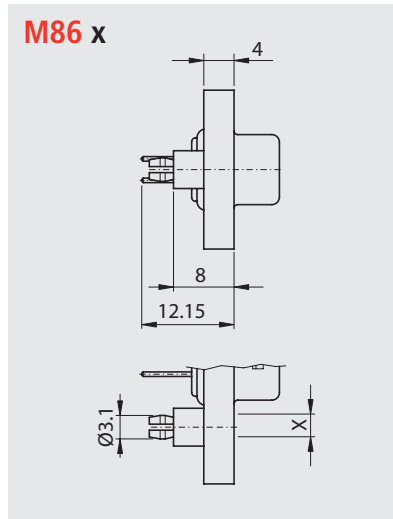

M85 UN	Niete / back nut	UNC4-40
M85 M3	Niete / back nut	M3

M86 UN	Push-On	UNC4-40
M86 M3	Push-On	M3

Montagearten

Für gerade Ausführungen

Assemblies

For straight versions

M46 UN	Niete / back nut	UNC4-40
M46 M3	Niete / back nut	M3

M47 UN	Niete / back nut	UNC4-40
M47 M3	Niete / back nut	M3

Montagearten

Für gewinkelte Ausführungen 90°

Assemblies

For 90° versions