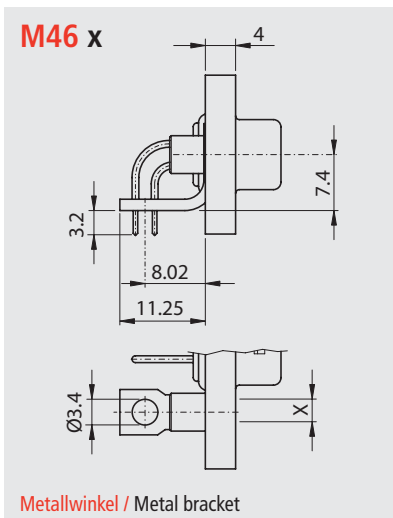

M85 UN	Niete / back nut	UNC4-40
M85 M3	Niete / back nut	M3

M86 UN	Push-On	UNC4-40
M86 M3	Push-On	M3

Montagearten

Für gerade Ausführungen

Assemblies

For straight versions

M46 UN	Niete / back nut	UNC4-40
M46 M3	Niete / back nut	M3

M47 UN	Niete / back nut	UNC4-40
M47 M3	Niete / back nut	M3

Montagearten

Für gewinkelte Ausführungen 90°

Assemblies

For 90° versions