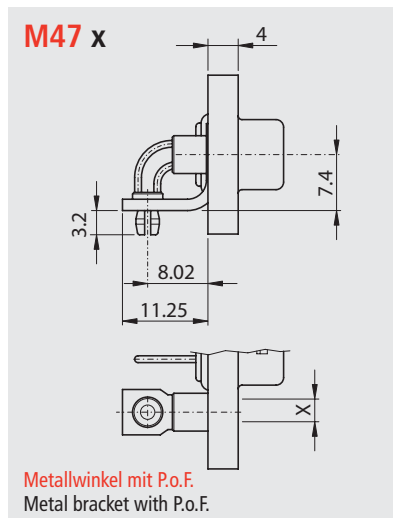

M85 UN	Niete / back nut	UNC4-40
M85 M3	Niete / back nut	M3

M86 UN	Push-On	UNC4-40
M86 M3	Push-On	M3

Montagearten

Für gerade Ausführungen

Assemblies

For straight versions

M46 UN	Niete / back nut	UNC4-40
M46 M3	Niete / back nut	M3

M47 UN	Niete / back nut	UNC4-40
M47 M3	Niete / back nut	M3

Montagearten

Für gewinkelte Ausführungen 90°

Assemblies

For 90° versions