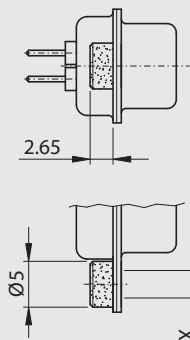

Montagearten (FT) Assemblies (FT)

M85 x

M85 UN	Niete / back nut	UNC4-40
M85 M3	Niete / back nut	M3