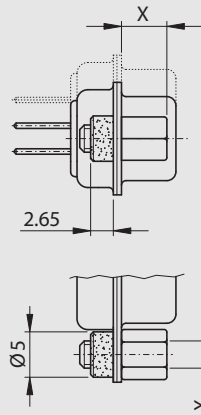

## Assemblies

For straight versions

### M85 x

<b>M85 UN</b>	Niete / back nut	UNC4-40
<b>M85 M3</b>	Niete / back nut	M3

### M85 xx

<b>M85 UN B5</b>	Niete / back nut	UNC4-40
	Schraube / screw	5 mm
<b>M85 UN B6</b>	Niete / back nut	UNC4-40
	Schraube / screw	6 mm
<b>M85 M3 B5</b>	Niete / back nut	M3
	Schraube / screw	5 mm
<b>M85 M3 B6</b>	Niete / back nut	M3
	Schraube / screw	6 mm

### M86 xx

<b>M86 UN B5</b>	Push-On	UNC4-40
	Schraube / screw	5 mm
<b>M86 UN B6</b>	Push-On	UNC4-40
	Schraube / screw	6 mm
<b>M86 M3 B5</b>	Push-On	M3
	Schraube / screw	5 mm
<b>M86 M3 B6</b>	Push-On	M3
	Schraube / screw	6 mm