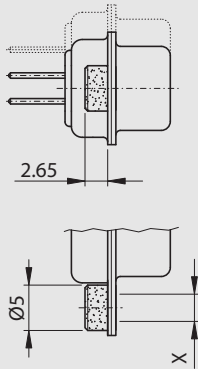

Montagearten

Für gerade Ausführungen

Assemblies

For straight versions

M85 x

M85 UN	Niete / back nut	UNC4-40
M85 M3	Niete / back nut	M3