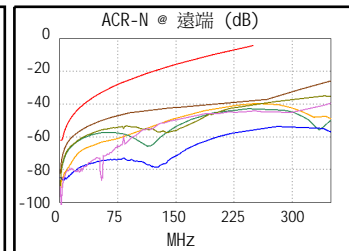

長度 (ft), 極限 295	[線對 36]	1
傳導延遲 (ns), 極限 498	[線對 12]	2
時延偏差 (ns), 極限 44	[線對 12]	1
電阻值 (歐姆)	[線對 12]	0.5
插入損耗 餘量 (dB)	[線對 36]	30.2
頻率 (MHz)	[線對 36]	250.0
極限值 (dB)	[線對 36]	31.1

接線圖 (T568B)
通過

	最差餘量		最差值	
通過	主機	SR	主機	SR
最差線對	36-45	36-45	36-78	36-45
NEXT (dB)	3.1	3.0	5.5	4.0
頻率 (MHz)	77.3	93.0	250.0	249.5
極限值 (dB)	43.7	42.4	35.3	35.4
最差線對	45	36	45	36
PS NEXT (dB)	4.3	2.7	4.3	2.7
頻率 (MHz)	250.0	246.5	250.0	249.5
極限值 (dB)	32.7	32.8	32.7	32.7

	主機	SR	主機	SR
最差線對	36-45	45-36	45-36	36-45
ACR-F (dB)	8.8	8.7	9.7	9.8
頻率 (MHz)	2.0	2.0	248.0	248.0
極限值 (dB)	58.2	58.2	16.3	16.3
最差線對	45	36	36	45
PS ACR-F (dB)	8.5	8.5	11.0	11.2
頻率 (MHz)	1.0	1.0	248.0	249.5
極限值 (dB)	61.2	61.2	13.3	13.2

無效	主機	SR	主機	SR
最差線對	36-45	36-45	36-78	36-45
ACR-N (dB)	9.9	10.1	36.0	34.3
頻率 (MHz)	3.5	3.5	250.0	249.5
極限值 (dB)	61.7	61.7	4.2	4.3
最差線對	36	36	45	36
PS ACR-N (dB)	11.0	11.1	34.6	32.8
頻率 (MHz)	3.9	3.9	250.0	249.5
極限值 (dB)	58.5	58.5	1.6	1.7