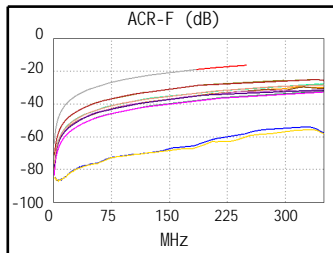

長度 (ft), 極限 295	[線對 36]	1
傳導延遲 (ns), 極限 498	[線對 12]	2
時延偏差 (ns), 極限 44	[線對 12]	1
電阻值 (歐姆)	[線對 12]	0.5
插入損耗 餘量 (dB)	[線對 36]	30.2
頻率 (MHz)	[線對 36]	250.0
極限值 (dB)	[線對 36]	31.1

接線圖 (T568B)
通過

	最差餘量		最差值	
通過	主機	SR	主機	SR
最差線對	36-45	36-45	36-78	36-45
NEXT (dB)	3.1	3.0	5.5	4.0
頻率 (MHz)	77.3	93.0	250.0	249.5
極限值 (dB)	43.7	42.4	35.3	35.4
最差線對	45	36	45	36
PS NEXT (dB)	4.3	2.7	4.3	2.7
頻率 (MHz)	250.0	246.5	250.0	249.5
極限值 (dB)	32.7	32.8	32.7	32.7

	主機	SR	主機	SR
最差線對	36-45	45-36	45-36	36-45
ACR-F (dB)	8.8	8.7	9.7	9.8
頻率 (MHz)	2.0	2.0	248.0	248.0
極限值 (dB)	58.2	58.2	16.3	16.3
最差線對	45	36	36	45
PS ACR-F (dB)	8.5	8.5	11.0	11.2
頻率 (MHz)	1.0	1.0	248.0	249.5
極限值 (dB)	61.2	61.2	13.3	13.2

無效	主機	SR	主機	SR
最差線對	36-45	36-45	36-78	36-45
ACR-N (dB)	9.9	10.1	36.0	34.3
頻率 (MHz)	3.5	3.5	250.0	249.5
極限值 (dB)	61.7	61.7	4.2	4.3
最差線對	36	36	45	36
PS ACR-N (dB)	11.0	11.1	34.6	32.8
頻率 (MHz)	3.9	3.9	250.0	249.5
極限值 (dB)	58.5	58.5	1.6	1.7