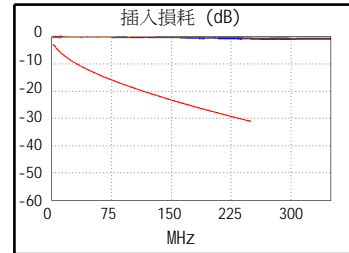

電纜識別碼: 3063-CAT6

測試摘要: 通過

日期/時間 09/09/2016 04:19:45 PM
餘量(Headroom) 3.0 dB (NEXT 36-45)
測試標準: TIA Cat 6 Perm. Link
電纜型式: Cat 6 U/UTP
額定傳導速率: 69.0%

操作人員: Your Name
軟體版本: 2.7700
測試標準版本: 1.9400

型號: DTX-1800
主機 序號: 1614041
遠端附機序號: 1614042
主機轉接器: DTX-PLA002
遠端附機轉接器: DTX-PLA002

長度 (ft), 極限 295	[線對 36]	1
傳導延遲 (ns), 極限 498	[線對 12]	2
時延偏差 (ns), 極限 44	[線對 12]	1
電阻值 (歐姆)	[線對 12]	0.5
插入損耗 餘量 (dB)	[線對 36]	30.2
頻率 (MHz)	[線對 36]	250.0
極限值 (dB)	[線對 36]	31.1

接線圖 (T568B)
通過

	最差餘量		最差值	
通過	主機	SR	主機	SR
最差線對	36-45	36-45	36-78	36-45
NEXT (dB)	3.1	3.0	5.5	4.0
頻率 (MHz)	77.3	93.0	250.0	249.5
極限值 (dB)	43.7	42.4	35.3	35.4
最差線對	45	36	45	36
PS NEXT (dB)	4.3	2.7	4.3	2.7
頻率 (MHz)	250.0	246.5	250.0	249.5
極限值 (dB)	32.7	32.8	32.7	32.7

	主機	SR	主機	SR
最差線對	36-45	45-36	45-36	36-45
ACR-F (dB)	8.8	8.7	9.7	9.8
頻率 (MHz)	2.0	2.0	248.0	248.0
極限值 (dB)	58.2	58.2	16.3	16.3
最差線對	45	36	36	45
PS ACR-F (dB)	8.5	8.5	11.0	11.2
頻率 (MHz)	1.0	1.0	248.0	249.5
極限值 (dB)	61.2	61.2	13.3	13.2

無效	主機	SR	主機	SR
最差線對	36-45	36-45	36-78	36-45
ACR-N (dB)	9.9	10.1	36.0	34.3
頻率 (MHz)	3.5	3.5	250.0	249.5
極限值 (dB)	61.7	61.7	4.2	4.3
最差線對	36	36	45	36
PS ACR-N (dB)	11.0	11.1	34.6	32.8
頻率 (MHz)	3.9	3.9	250.0	249.5
極限值 (dB)	58.5	58.5	1.6	1.7