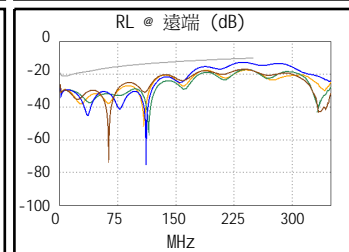

無效	主機	SR	主機	SR
最差線對	45	45	45	45
RL (dB)	2.7	2.3	2.7	2.3
頻率 (MHz)	241.0	231.5	241.0	233.5
極限值 (dB)	10.2	10.4	10.2	10.3