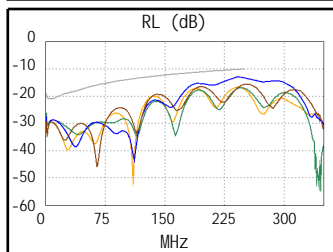

無效	主機	SR	主機	SR
最差線對	45	45	45	45
RL (dB)	2.7	2.3	2.7	2.3
頻率 (MHz)	241.0	231.5	241.0	233.5
極限值 (dB)	10.2	10.4	10.2	10.3