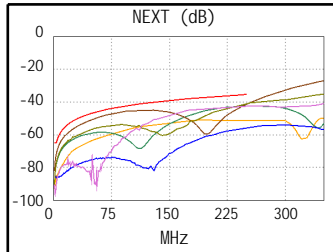

電纜識別碼: 3063-CAT6

測試摘要: 通過

日期/時間 09/09/2016 04:19:45 PM
餘量(Headroom) 3.0 dB (NEXT 36-45)
測試標準: TIA Cat 6 Perm. Link
電纜型式: Cat 6 U/UTP
額定傳導速率: 69.0%

操作人員: Your Name
軟體版本: 2.7700
測試標準版本: 1.9400

型號: DTX-1800
主機 序號: 1614041
遠端附機序號: 1614042
主機轉接器: DTX-PLA002
遠端附機轉接器: DTX-PLA002

長度 (ft), 極限 295	[線對 36]	1
傳導延遲 (ns), 極限 498	[線對 12]	2
時延偏差 (ns), 極限 44	[線對 12]	1
電阻值 (歐姆)	[線對 12]	0.5
插入損耗 餘量 (dB)	[線對 36]	30.2
頻率 (MHz)	[線對 36]	250.0
極限值 (dB)	[線對 36]	31.1

接線圖 (T568B)
通過

	最差餘量		最差值	
通過	主機	SR	主機	SR
最差線對	36-45	36-45	36-78	36-45
NEXT (dB)	3.1	3.0	5.5	4.0
頻率 (MHz)	77.3	93.0	250.0	249.5
極限值 (dB)	43.7	42.4	35.3	35.4
最差線對	45	36	45	36
PS NEXT (dB)	4.3	2.7	4.3	2.7
頻率 (MHz)	250.0	246.5	250.0	249.5
極限值 (dB)	32.7	32.8	32.7	32.7

	主機	SR	主機	SR
最差線對	36-45	45-36	45-36	36-45
ACR-F (dB)	8.8	8.7	9.7	9.8
頻率 (MHz)	2.0	2.0	248.0	248.0
極限值 (dB)	58.2	58.2	16.3	16.3
最差線對	45	36	36	45
PS ACR-F (dB)	8.5	8.5	11.0	11.2
頻率 (MHz)	1.0	1.0	248.0	249.5
極限值 (dB)	61.2	61.2	13.3	13.2