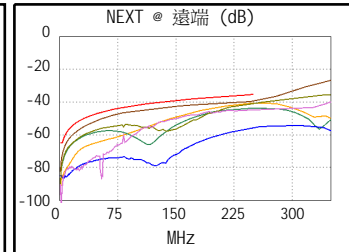

電纜識別碼: 3063-CAT6

測試摘要: 通過

日期/時間 09/09/2016 04:19:45 PM
餘量(Headroom) 3.0 dB (NEXT 36-45)
測試標準: TIA Cat 6 Perm. Link
電纜型式: Cat 6 U/UTP
額定傳導速率: 69.0%

操作人員: Your Name
軟體版本: 2.7700
測試標準版本: 1.9400

型號: DTX-1800
主機 序號: 1614041
遠端附機序號: 1614042
主機轉接器: DTX-PLA002
遠端附機轉接器: DTX-PLA002

長度 (ft), 極限 295	[線對 36]	1
傳導延遲 (ns), 極限 498	[線對 12]	2
時延偏差 (ns), 極限 44	[線對 12]	1
電阻值 (歐姆)	[線對 12]	0.5
插入損耗 餘量 (dB)	[線對 36]	30.2
頻率 (MHz)	[線對 36]	250.0
極限值 (dB)	[線對 36]	31.1

接線圖 (T568B)
通過

	最差餘量		最差值	
通過	主機	SR	主機	SR
最差線對	36-45	36-45	36-78	36-45
NEXT (dB)	3.1	3.0	5.5	4.0
頻率 (MHz)	77.3	93.0	250.0	249.5
極限值 (dB)	43.7	42.4	35.3	35.4
最差線對	45	36	45	36
PS NEXT (dB)	4.3	2.7	4.3	2.7
頻率 (MHz)	250.0	246.5	250.0	249.5
極限值 (dB)	32.7	32.8	32.7	32.7

	主機	SR	主機	SR
最差線對	36-45	45-36	45-36	36-45
ACR-F (dB)	8.8	8.7	9.7	9.8
頻率 (MHz)	2.0	2.0	248.0	248.0
極限值 (dB)	58.2	58.2	16.3	16.3
最差線對	45	36	36	45
PS ACR-F (dB)	8.5	8.5	11.0	11.2
頻率 (MHz)	1.0	1.0	248.0	249.5
極限值 (dB)	61.2	61.2	13.3	13.2

無效	主機	SR	主機	SR
最差線對	36-45	36-45	36-78	36-45
ACR-N (dB)	9.9	10.1	36.0	34.3
頻率 (MHz)	3.5	3.5	250.0	249.5
極限值 (dB)	61.7	61.7	4.2	4.3
最差線對	36	36	45	36
PS ACR-N (dB)	11.0	11.1	34.6	32.8
頻率 (MHz)	3.9	3.9	250.0	249.5
極限值 (dB)	58.5	58.5	1.6	1.7