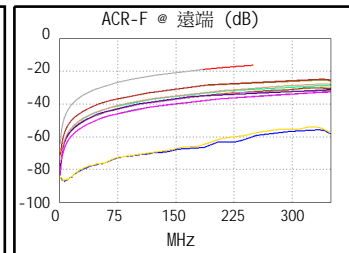

長度 (ft), 極限 295	[線對 36]	1
傳導延遲 (ns), 極限 498	[線對 12]	2
時延偏差 (ns), 極限 44	[線對 12]	1
電阻值 (歐姆)	[線對 12]	0.5
插入損耗 餘量 (dB)	[線對 36]	30.2
頻率 (MHz)	[線對 36]	250.0
極限值 (dB)	[線對 36]	31.1

接線圖 (T568B)
通過

	最差餘量		最差值	
通過	主機	SR	主機	SR
最差線對	36-45	36-45	36-78	36-45
NEXT (dB)	3.1	3.0	5.5	4.0
頻率 (MHz)	77.3	93.0	250.0	249.5
極限值 (dB)	43.7	42.4	35.3	35.4
最差線對	45	36	45	36
PS NEXT (dB)	4.3	2.7	4.3	2.7
頻率 (MHz)	250.0	246.5	250.0	249.5
極限值 (dB)	32.7	32.8	32.7	32.7

	主機	SR	主機	SR
最差線對	36-45	45-36	45-36	36-45
ACR-F (dB)	8.8	8.7	9.7	9.8
頻率 (MHz)	2.0	2.0	248.0	248.0
極限值 (dB)	58.2	58.2	16.3	16.3
最差線對	45	36	36	45
PS ACR-F (dB)	8.5	8.5	11.0	11.2
頻率 (MHz)	1.0	1.0	248.0	249.5
極限值 (dB)	61.2	61.2	13.3	13.2

無效	主機	SR	主機	SR
最差線對	36-45	36-45	36-78	36-45
ACR-N (dB)	9.9	10.1	36.0	34.3
頻率 (MHz)	3.5	3.5	250.0	249.5
極限值 (dB)	61.7	61.7	4.2	4.3
最差線對	36	36	45	36
PS ACR-N (dB)	11.0	11.1	34.6	32.8
頻率 (MHz)	3.9	3.9	250.0	249.5
極限值 (dB)	58.5	58.5	1.6	1.7