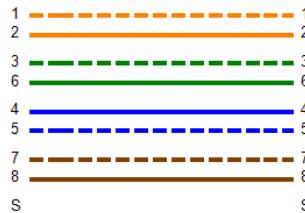

長度 (ft), 極限 295	[線對 36]	1
傳導延遲 (ns), 極限 498	[線對 12]	2
時延偏差 (ns), 極限 44	[線對 12]	1
電阻值 (歐姆)	[線對 12]	0.5
插入損耗 餘量 (dB)	[線對 36]	30.2
頻率 (MHz)	[線對 36]	250.0
極限值 (dB)	[線對 36]	31.1

接線圖 (T568B)
通過

	最差餘量		最差值	
通過	主機	SR	主機	SR
最差線對	36-45	36-45	36-78	36-45
NEXT (dB)	3.1	3.0	5.5	4.0
頻率 (MHz)	77.3	93.0	250.0	249.5
極限值 (dB)	43.7	42.4	35.3	35.4
最差線對	45	36	45	36
PS NEXT (dB)	4.3	2.7	4.3	2.7
頻率 (MHz)	250.0	246.5	250.0	249.5
極限值 (dB)	32.7	32.8	32.7	32.7