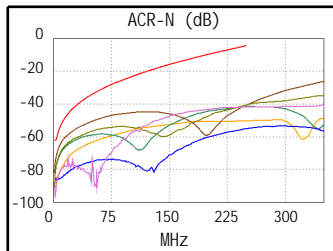

長度 (ft), 極限 295	[線對 36]	1
傳導延遲 (ns), 極限 498	[線對 12]	2
時延偏差 (ns), 極限 44	[線對 12]	1
電阻值 (歐姆)	[線對 12]	0.5
插入損耗 餘量 (dB)	[線對 36]	30.2
頻率 (MHz)	[線對 36]	250.0
極限值 (dB)	[線對 36]	31.1

接線圖 (T568B)
通過

	最差餘量		最差值	
通過	主機	SR	主機	SR
最差線對	36-45	36-45	36-78	36-45
NEXT (dB)	3.1	3.0	5.5	4.0
頻率 (MHz)	77.3	93.0	250.0	249.5
極限值 (dB)	43.7	42.4	35.3	35.4
最差線對	45	36	45	36
PS NEXT (dB)	4.3	2.7	4.3	2.7
頻率 (MHz)	250.0	246.5	250.0	249.5
極限值 (dB)	32.7	32.8	32.7	32.7

	主機	SR	主機	SR
最差線對	36-45	45-36	45-36	36-45
ACR-F (dB)	8.8	8.7	9.7	9.8
頻率 (MHz)	2.0	2.0	248.0	248.0
極限值 (dB)	58.2	58.2	16.3	16.3
最差線對	45	36	36	45
PS ACR-F (dB)	8.5	8.5	11.0	11.2
頻率 (MHz)	1.0	1.0	248.0	249.5
極限值 (dB)	61.2	61.2	13.3	13.2

無效	主機	SR	主機	SR
最差線對	36-45	36-45	36-78	36-45
ACR-N (dB)	9.9	10.1	36.0	34.3
頻率 (MHz)	3.5	3.5	250.0	249.5
極限值 (dB)	61.7	61.7	4.2	4.3
最差線對	36	36	45	36
PS ACR-N (dB)	11.0	11.1	34.6	32.8
頻率 (MHz)	3.9	3.9	250.0	249.5
極限值 (dB)	58.5	58.5	1.6	1.7