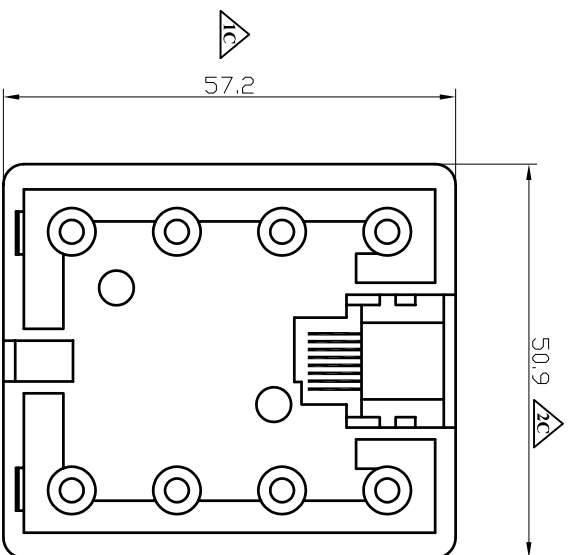

ROHS COMPLIANT

P1	COLOR
1	BLUE
2	BLACK
3	RED
4	GREEN
5	YELLOW
6	WHITE
7	
8	

MATERIAL: ABS
 HOUSING: ABS
 CONTACT: PHOSPHOR BRONZE
 COLOR: IVORY
 BRONZE PLATING GOLD 3u"
 WIRE: PP

設計DR.	Marco	2008-01-03	核准APP.	Jerry	2008-01-03	容許公差	TOLERANCE	品名	RJ11 MODULAR JACK (8P6C)
	版本說明			REVISION NOTE		.XXX	±0.10	圖號	3106353501
						.XX	±0.25	DWG NO.	
						X	±0.38	單位	mm
						ANG	±3°	比例	SCALE 1.5/1
								版數	SHEET 1/1
								版本	REV. A