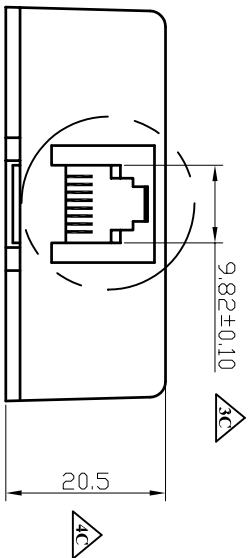

ROHS COMPLIANT

P1	COLOR
1	BLUE
2	BLACK
3	RED
4	GREEN
5	YELLOW
6	WHITE
7	
8	

MATERIAL: ABS
 HOUSING: ABS
 CONTACT: PHOSPHOR BRONZE
 COLOR: IVORY
 BRONZE PLATING GOLD 3u"
 WIRE: PP

設計DR.	Marco	2008-01-03	核准APP.	Jerry	2008-01-03	容許公差	TOLERANCE	品名	RJ11 MODULAR JACK (8P6C)
	版本說明			REVISION NOTE		.XXX	±0.10	圖號	3106353501
						.XX	±0.25	DWG NO.	
						X	±0.38	單位	mm
						ANG	±3°	比例	SCALE 1.5/1
								版數	SHEET 1/1
								版本	REV. A