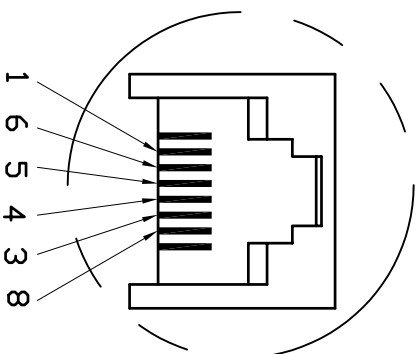

ROHS COMPLIANT

P1	COLOR
1	BLUE
2	BLACK
3	RED
4	GREEN
5	YELLOW
6	WHITE
7	
8	

MATERIAL: ABS
 HOUSING: ABS
 CONTACT: PHOSPHOR BRONZE
 COLOR: IVORY
 BRONZE PLATING GOLD 3u"
 WIRE: PP

設計DR.	Marco	2008-01-03	核准APP.	Jerry	2008-01-03	容許公差	TOLERANCE	品名	RJ11 MODULAR JACK (8P6C)
	版本說明			REVISION NOTE		.XXX	±0.10	圖號	3106353501
						.XX	±0.25	DWG NO.	
						X	±0.38	單位	mm
						ANG	±3°	比例	SCALE 1.5/1
								版數	SHEET 1/1
								版本	REV. A