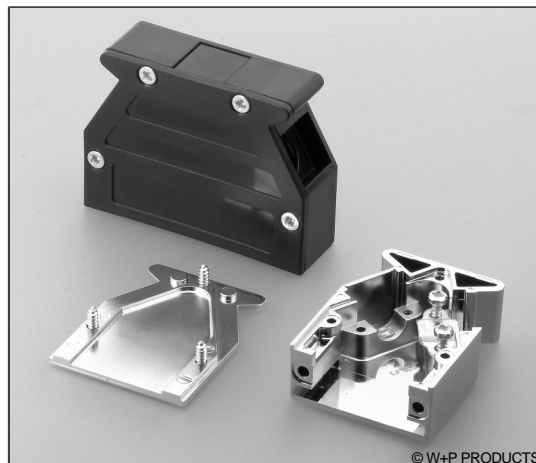

Mountable with slide or clip lock

Komplett als Satz vertütet (Schüttgut auf Anfrage)

Complete set packed in plastic bag (bulk goods on request)

Inhalt / Contents

1 Gehäuseschale, 1 Gehäusedeckel, 4 Gehäuseschrauben,

1 Zugentlastung, 2 Montageschrauben, 2 Schrauben zur

Steckermontage

1 housing shell, 1 housing cover, 4 housing screws,

1 strain relief, 2 mounting screws, 2 screws for connector.

Schiebe-/Clip-Verriegelung Serie 364 auf Anfrage

lieferbar, unser Verkaufsteam berät Sie gern / *Slide/Clip*

Locks series 364 available on request, our sales team

gladly advises you.

© W+P PRODUCTS

Size	A	B	C	max. Cable Dia.	Size HD
09	41,00	31,00	14,80	8,50	15
15	41,00	39,00	14,80	8,50	26
25	41,00	53,00	14,80	11,00	44
37	41,00	69,50	14,80	11,00	62
50	41,00	67,00	17,60	12,00	78