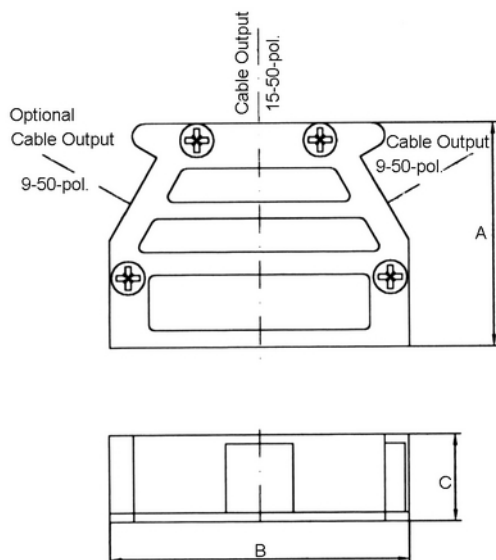

1 Zugentlastung, 2 Montageschrauben, 2 Schrauben zur

Steckermontage

1 housing shell, 1 housing cover, 4 housing screws,

1 strain relief, 2 mounting screws, 2 screws for connector.

Schiebe-/Clip-Verriegelung Serie 364 auf Anfrage

lieferbar, unser Verkaufsteam berät Sie gern / *Slide/Clip*

Locks series 364 available on request, our sales team

gladly advises you.

© W+P PRODUCTS

Size	A	B	C	max. Cable Dia.	Size HD
09	41,00	31,00	14,80	8,50	15
15	41,00	39,00	14,80	8,50	26
25	41,00	53,00	14,80	11,00	44
37	41,00	69,50	14,80	11,00	62
50	41,00	67,00	17,60	12,00	78